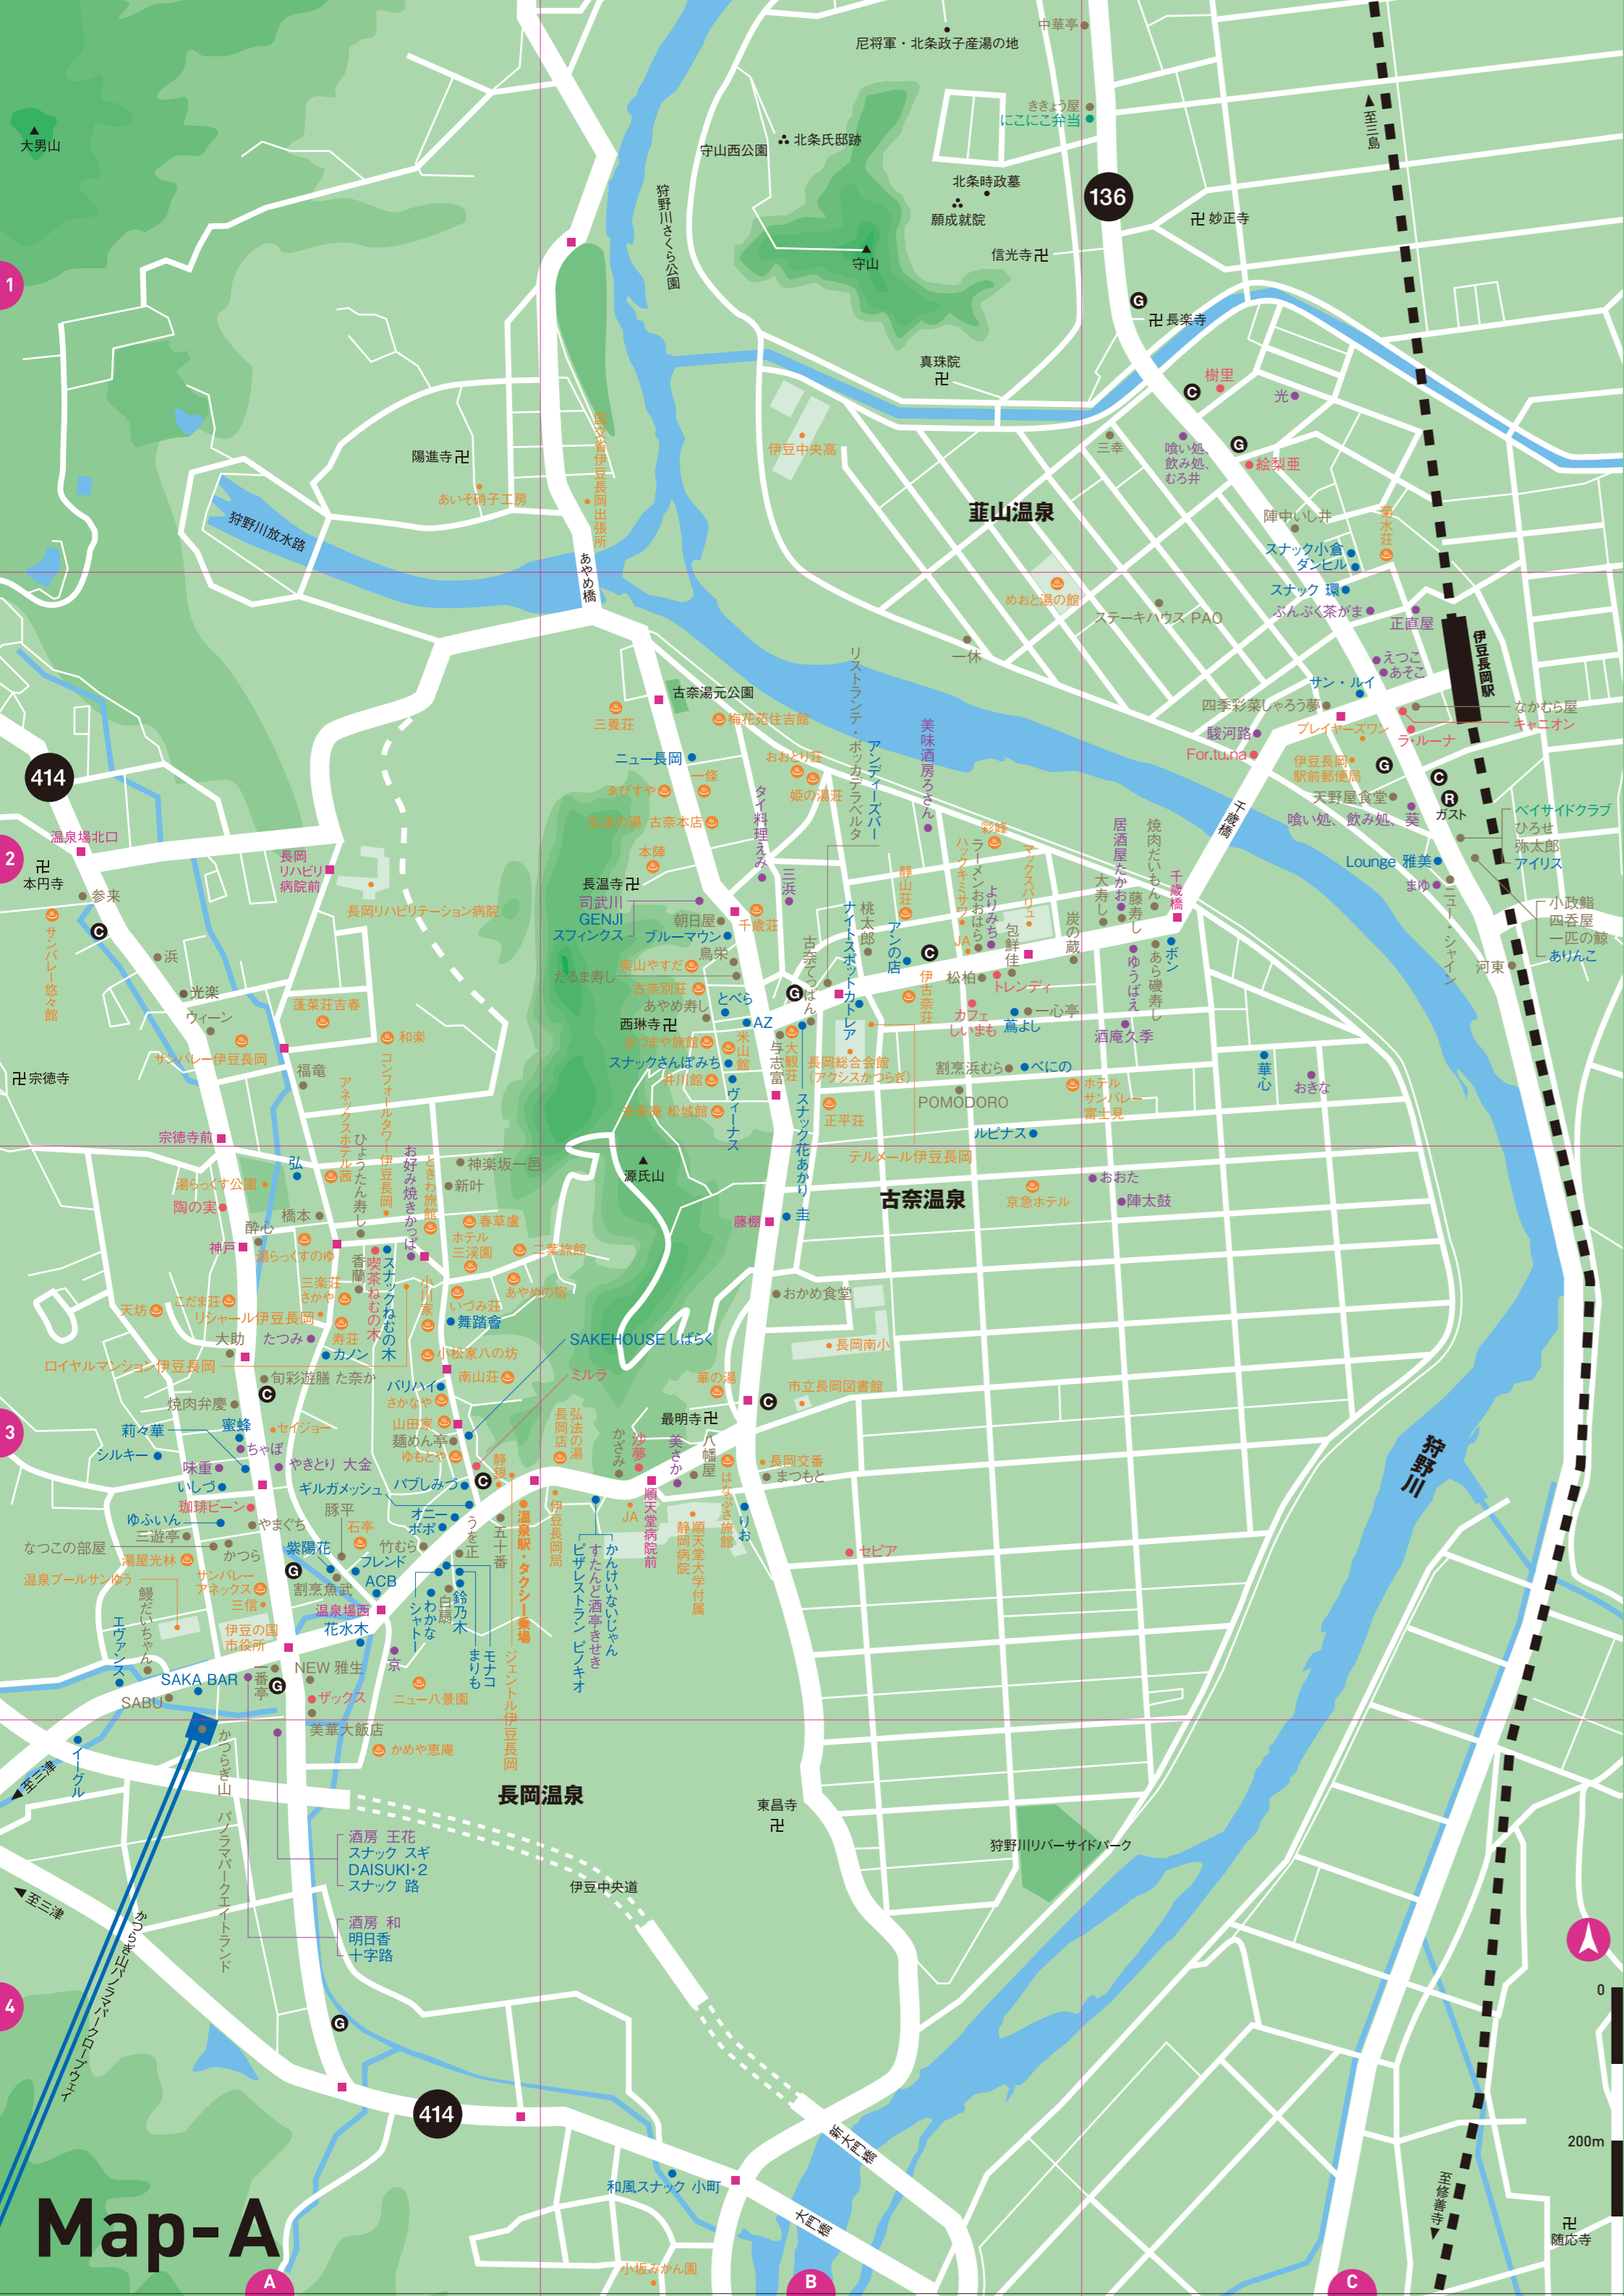

# 伊豆の国

伊豆の国観光協会

<http://www.izunotabi.com>

**(055)**

店名	電話	位置
うなぎだいちゃん	947-2955	3-A
神楽坂一色	948-0007	3-A
かざみ	948-4733	3-B
割烹魚武	947-1169	3-A
かつらぎ山	948-1525	4-A
三遊亭	948-4646	3-A
旬彩遊膳 たなか	947-4555	3-A
新叶	948-1753	3-A
大助	947-2996	3-A
NEW 雅生	948-5001	3-A
★ 焼肉弁慶	948-4879	3-A
★ 焼肉だいもん	947-0029	2-C
やまぐち	948-5248	3-A
一心亭	948-0259	2-B
★ 割烹 浜むら	948-1331	2-B
★ 松柏	948-1321	2-B
★ 炭の蔵	948-6788	2-B
包鮮佳	948-3002	2-B
★ 天野屋食堂	949-4455	2-C
ひろせ	949-2932	2-C
弥太郎	949-3997	2-C
なかもら屋	949-0742	2-C
四季彩葉 しゃろろ夢	949-8006	2-C
★ ステーキハウス PAO	949-4970	2-C
一休	949-2817	2-B
ききょう屋	949-1058	1-C

**中華**

一番亭	948-5075	3-A
おかめ食堂	947-3612	3-B
● 香蘭	948-5117	3-A
光栄	948-0833	2-A
五十番	948-4145	3-A
参来	947-0454	2-A
● 酔心	947-2377	3-A
豚平	948-4472	3-A
白麗	948-0430	3-A
美華大飯店	947-2990	3-A
● 福竜	948-4563	2-A
● 麺めん亭	948-6884	3-A
八幡屋	948-0234	3-B
与志富	948-0451	2-B
● 桃太郎	948-6980	2-B
ラーメンおおはら	948-6478	2-B
一匹の鯨	949-2202	2-C
三幸亭	949-2907	1-C
中華亭	949-3360	1-C

**(055)**

店名	電話	位置
お好み焼き かつば	948-2561	3-A
かつら	948-6828	3-A
京	948-3736	3-A
酒房 王花	948-0444	4-A
酒房 和	948-2686	3-A
すたんど酒亭 きせき	948-3236	3-B
たつみ	947-2957	3-A
ちやぼ	948-5588	3-A
浜	947-3099	2-A
美さか	947-2969	3-B
味重	948-3064	3-A
やきとり 大金	948-3337	3-A
居酒屋たかお	948-1147	2-C
おきな	948-1220	2-C
古奈てっぴん	948-5115	2-B
お武川	948-6321	2-B
陣太鼓	948-4405	3-C
創作割烹おおた	947-1115	3-C
鳥栄	947-0204	2-B
酒庵久季	947-1248	2-C
タイ料理 えみ	090-9224-0171	2-B
三浜	947-1060	2-B
美味酒房ろさん	947-2484	2-B
ゆうばえ	948-3680	2-C
よりみち	948-5389	2-B
喰い処飲み処 葵	949-6588	2-C
まゆ	949-8541	2-C
料理屋酒屋 四吞屋	949-8545	2-C
駿河路	949-3382	2-C
あそこ	949-2959	2-C
えっこ	949-1278	2-C
ぶんぶく茶がま	949-8576	2-C
正直屋	949-5668	2-C
光	949-1656	1-C
喰い処、飲み処、むろ井	949-7750	1-C